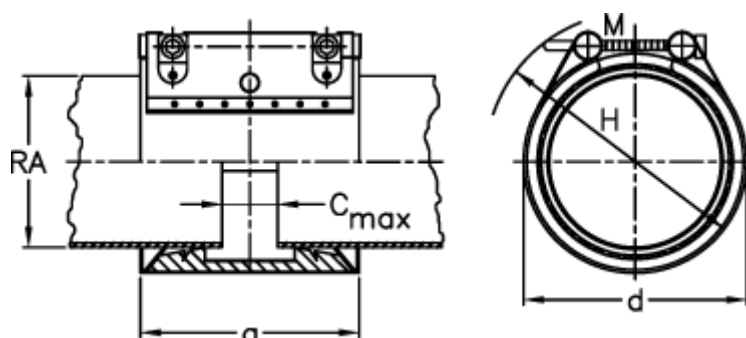

Varenummer: 025798600129  
Beskrivelse: Norma Connect rørkobling  
GRIP E W5 Ø=129,0 NBR, 16 bar

## Mål

a	= 115
C max med båndindlæg	= 35
d	= 155
H	= 185
M (Skrue)	= M12
Nominelt tryk (bar)	= 16
RA	= 129
RA min-RA max	= 127,8-130,2

Vægt pr stk. = 2.4